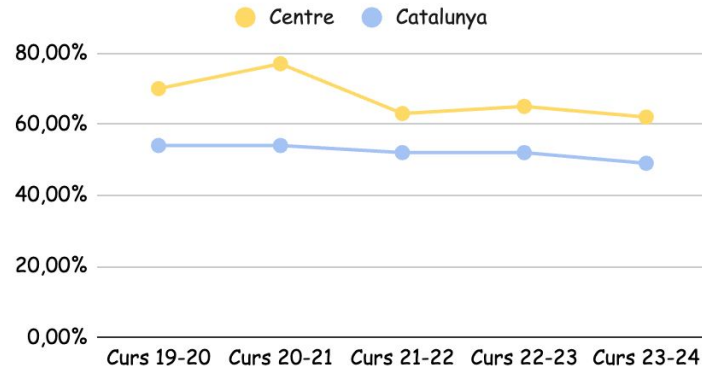

Centre i Catalunya