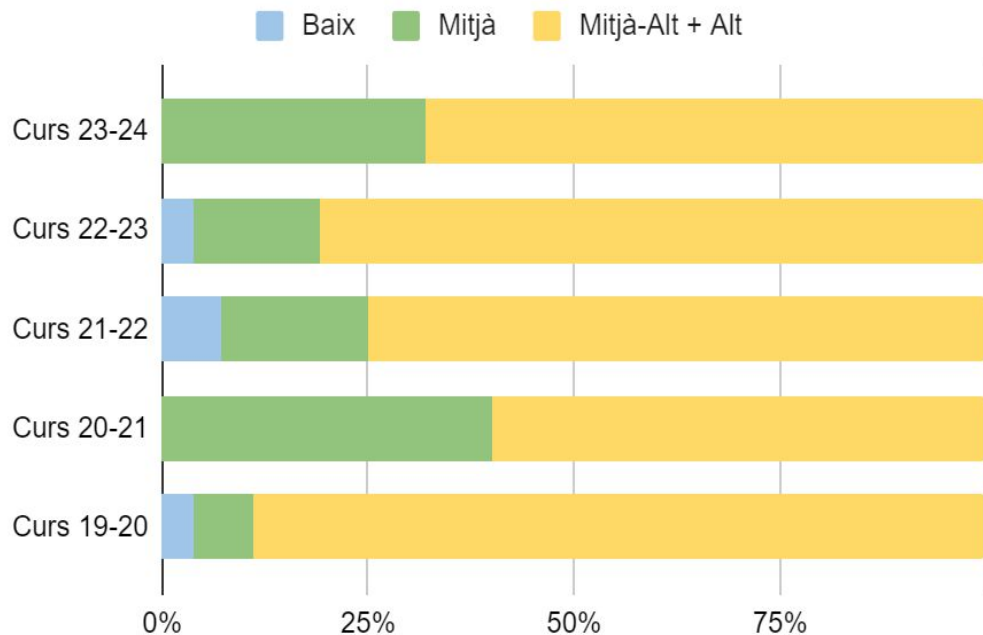

COMPETÈNCIA LINGÜÍSTICA: LLENGUA CATALANA